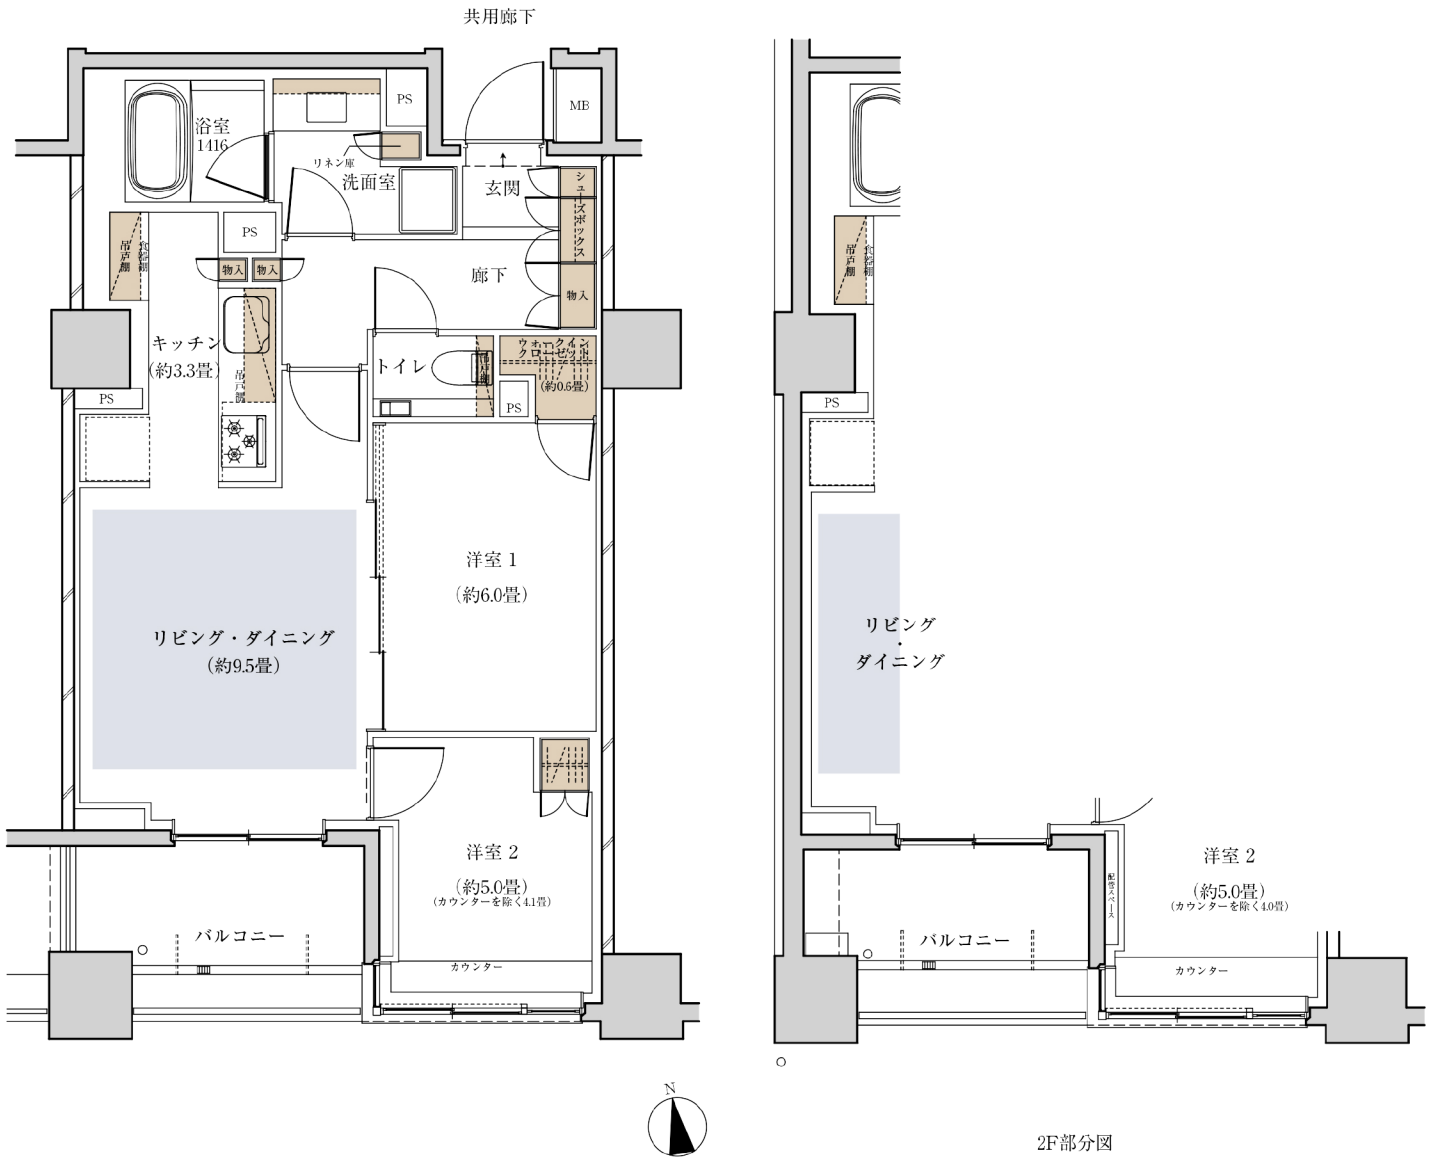

# S-55D type 2LDK+WIC

専有面積 / 58.25m<sup>2</sup> (約17.62坪)

バルコニー面積 / 7.00m<sup>2</sup> (約2.11坪)

■ 収納 ■ 床暖房 WIC=ウォークインクローゼット

※掲載の図面は計画段階のもので変更になる場合がございます。詳細は図面集をご参照ください。