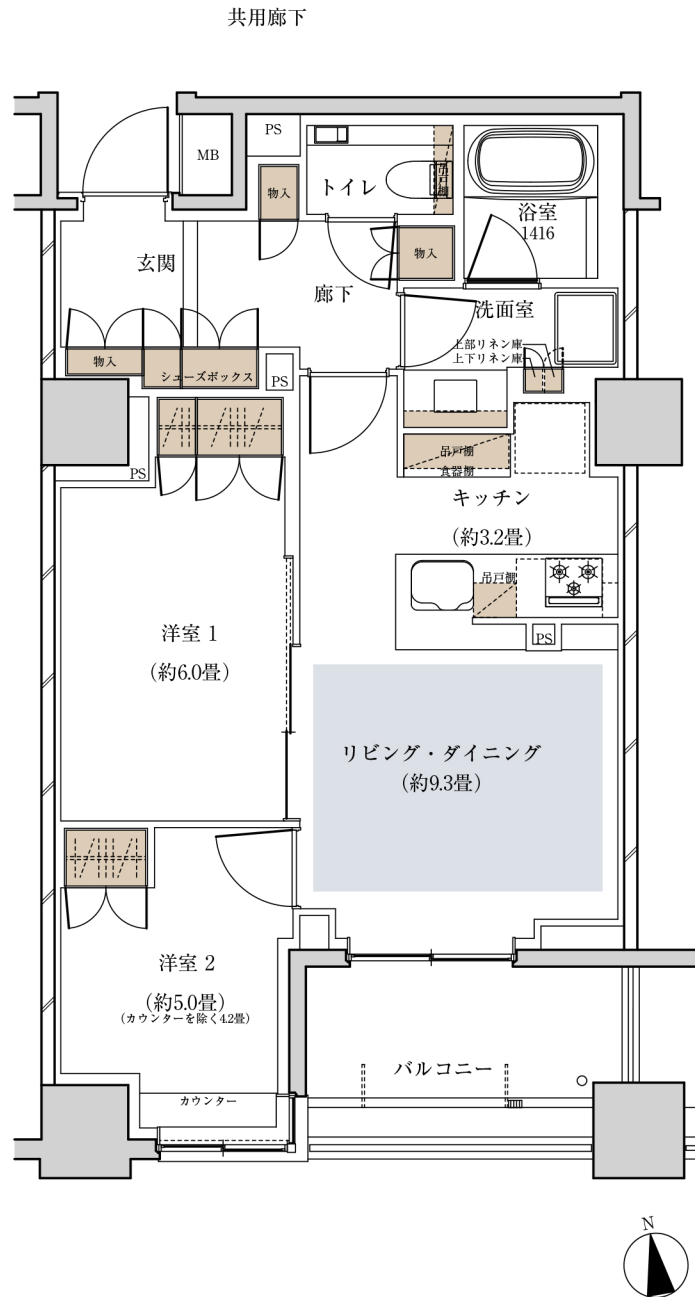

# S-55C type 2LDK

専有面積 / 57.49 m<sup>2</sup> (約17.39坪)

バルコニー面積 / 7.00 m<sup>2</sup> (約2.11坪)

■ 収納 ■ 床暖房

※掲載の図面は計画段階のもので変更になる場合がございます。詳細は図面集をご参照ください。