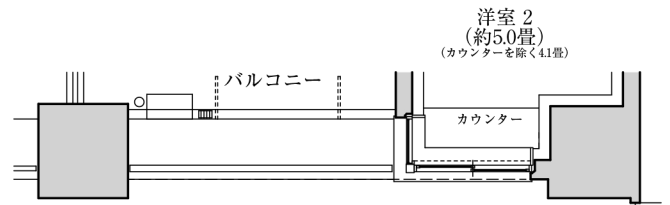

S-55A type 2LDK

専有面積 / 55.31m² (約16.73坪)

バルコニー面積 / 7.00m² (約2.11坪)

2F部分図

■ 収納 ■ 床暖房

※掲載の図面は計画段階のもので変更になる場合がございます。詳細は図面集をご参照ください。