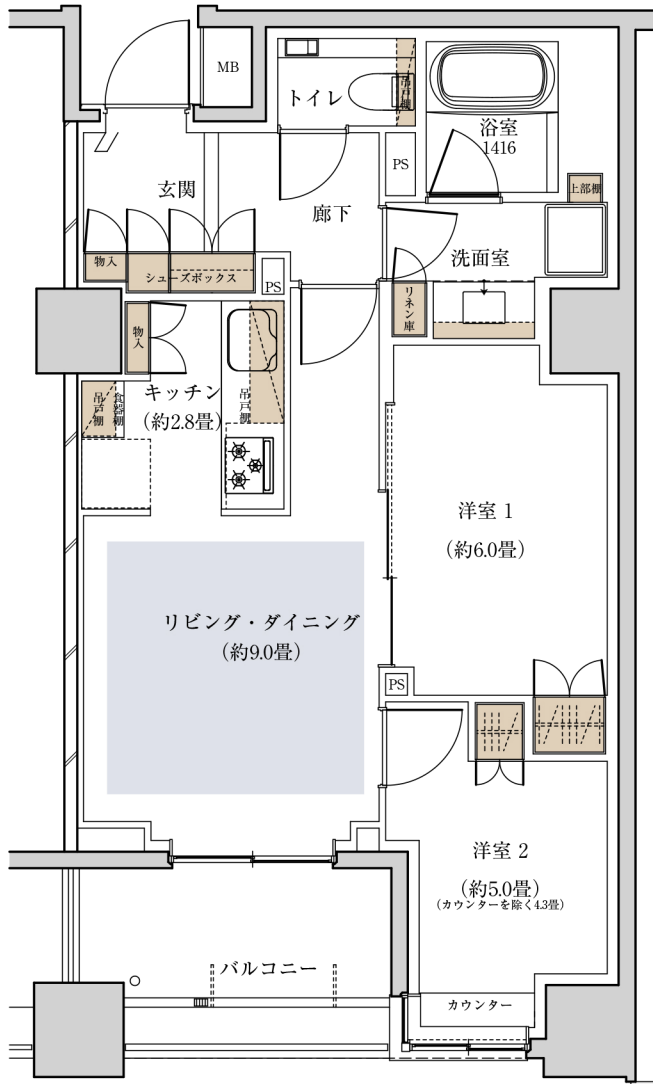

S-55A type 2LDK

専有面積 / 55.31m² (約16.73坪)

バルコニー面積 / 7.00m² (約2.11坪)

2F部分図

■ 収納 ■ 床暖房

※掲載の図面は計画段階のもので変更になる場合がございます。詳細は図面集をご参照ください。