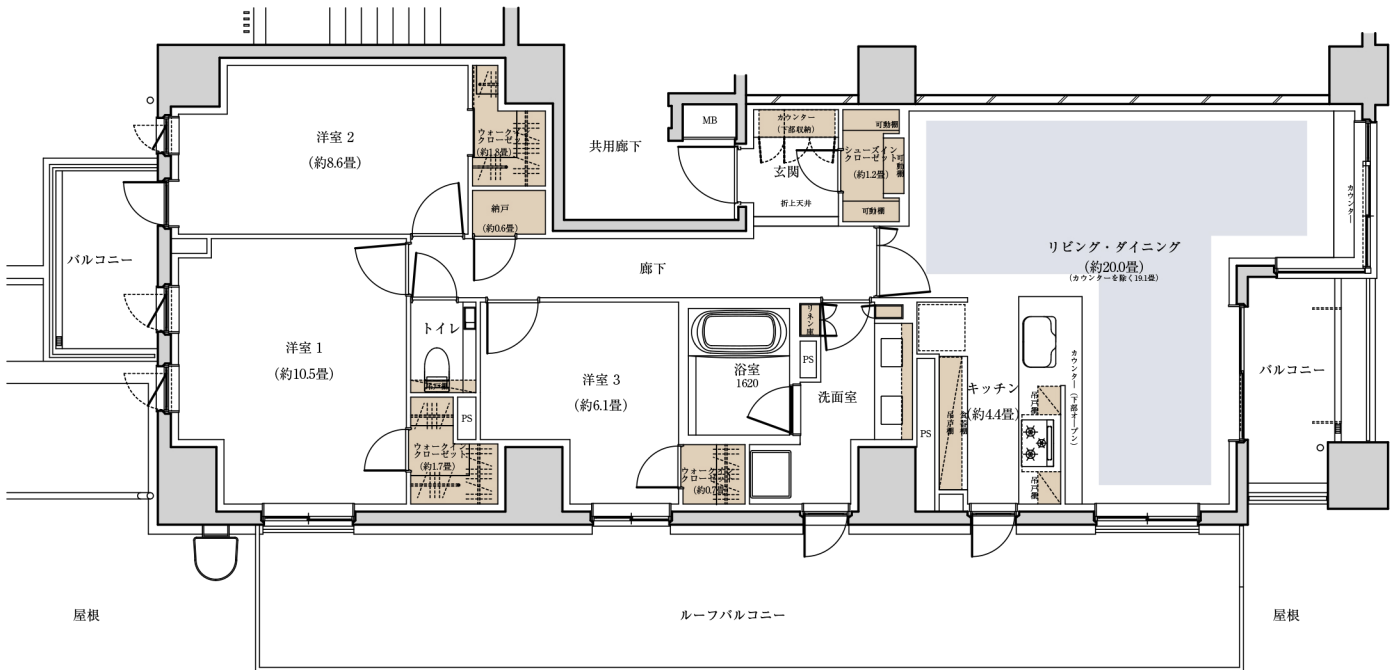

S-115Ar type 3LDK+WIC +SIC+N 専有面積 / 116.45m² (約35.22坪)

バルコニー面積 / 12.60m² (約3.81坪) ルーフバルコニー面積 / 37.29m² (約11.28坪)

■ 収納 ■ 床暖房 WIC=ウォークインクローゼット SIC=シューズインクローゼット N=納戸

※掲載の図面は計画段階のもので変更になる場合がございます。詳細は図面集をご参照ください。