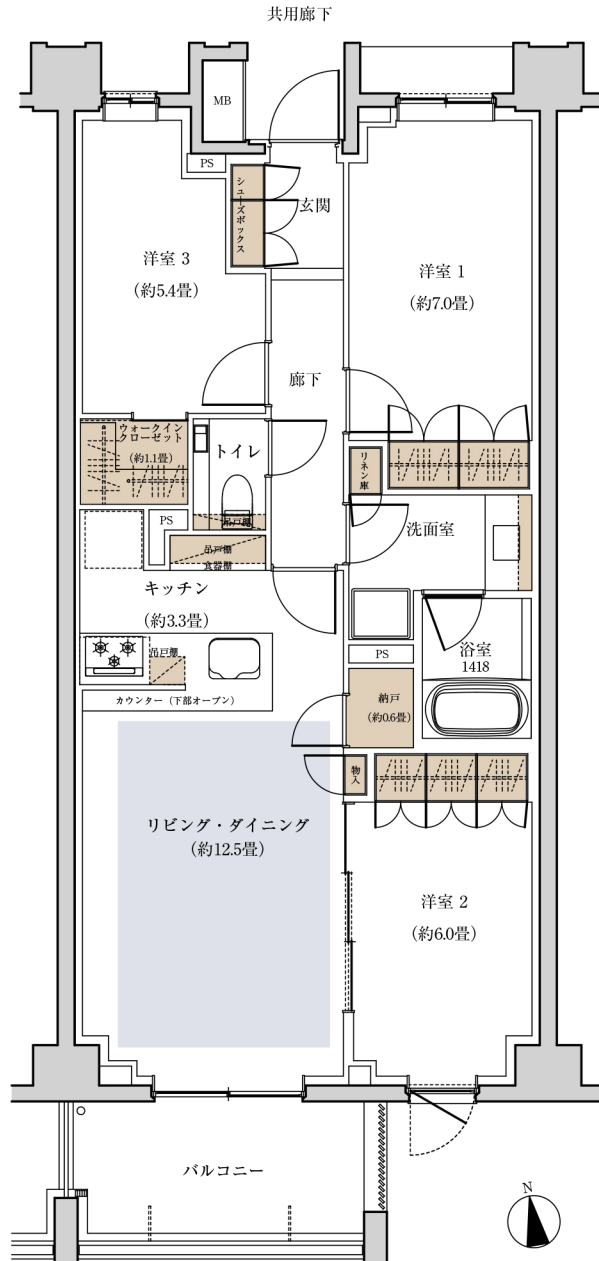

F-75C_t type 3LDK+WIC+N 専有面積 / 77.85㎡ (約23.54坪)

バルコニー面積 / 7.95㎡ (約2.40坪) テラス面積 / 7.95㎡ (約2.40坪) 専用テラス面積 / 22.04㎡ (約6.66坪)

1F部分図

■ 収納 ■ 床暖房 WIC=ウォークインクローゼット N=納戸

※掲載の図面は計画段階のもので変更になる場合がございます。詳細は図面集をご参照ください。