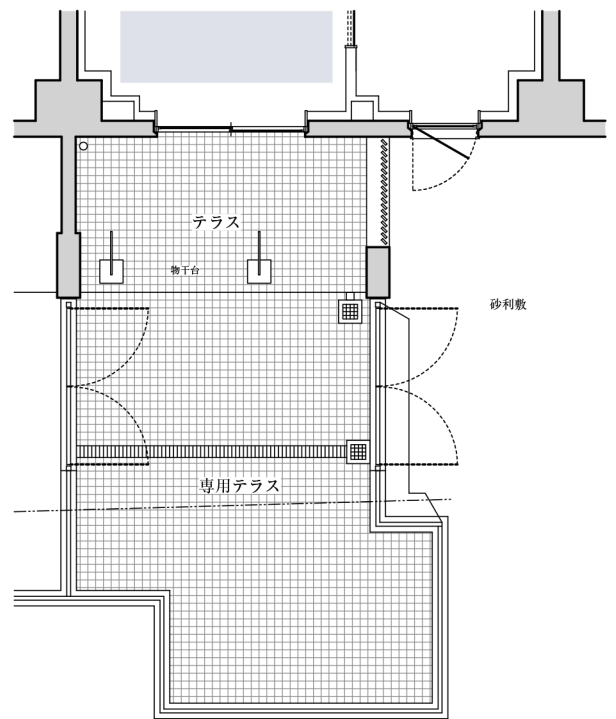

F-75C_t type 3LDK+WIC+N 専有面積 / 77.85㎡ (約23.54坪)

バルコニー面積 / 7.95㎡ (約2.40坪) テラス面積 / 7.95㎡ (約2.40坪) 専用テラス面積 / 22.04㎡ (約6.66坪)

1F部分図

■ 収納 ■ 床暖房 WIC=ウォークインクローゼット N=納戸

※掲載の図面は計画段階のもので変更になる場合がございます。詳細は図面集をご参照ください。