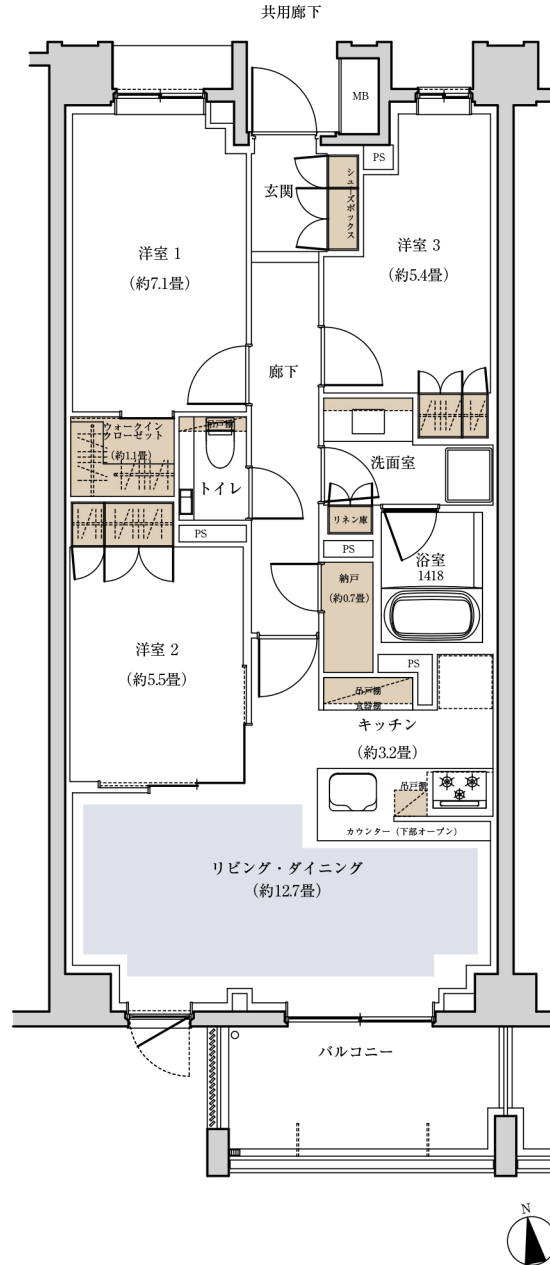

F-75B type 3LDK+WIC+N 専有面積 / 77.85m² (約23.54坪)

バルコニー面積 / 7.95m² (約2.40坪)

■ 収納 ■ 床暖房 ■ WIC=ウォークインクローゼット ■ N=納戸

※掲載の図面は計画段階のもので変更になる場合がございます。詳細は図面集をご参照ください。