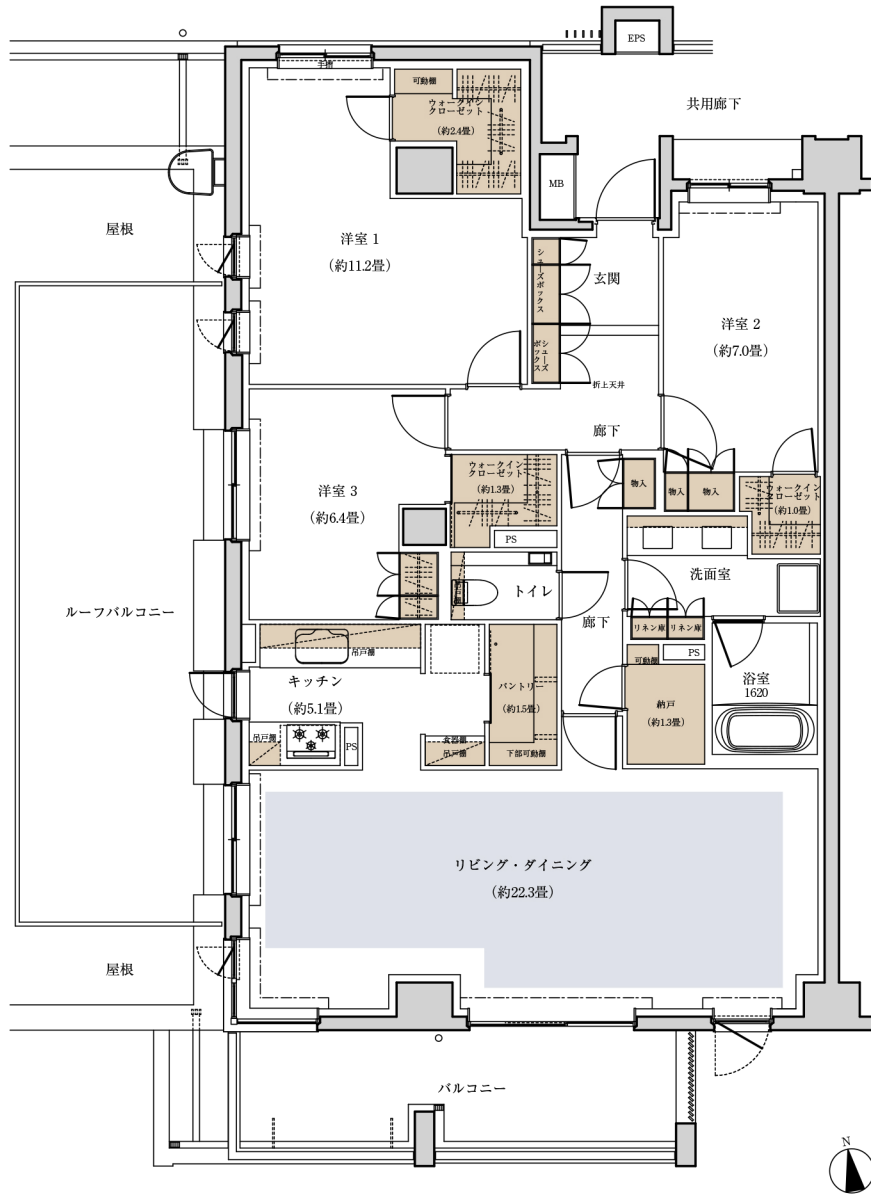

F-120Ar type 3LDK +WIC+N+P 専有面積 / 123.96㎡ (約37.49坪)

バルコニー面積 / 13.75㎡ (約4.15坪) ルーフバルコニー面積 / 3217㎡ (約9.73坪)

■ 収納 ■ 床暖房 WIC=ウォークインクローゼット SIC=シューズインクローゼット N=納戸
P=パントリー

※掲載の図面は計画段階のもので変更になる場合がございます。詳細は図面集をご参照ください。