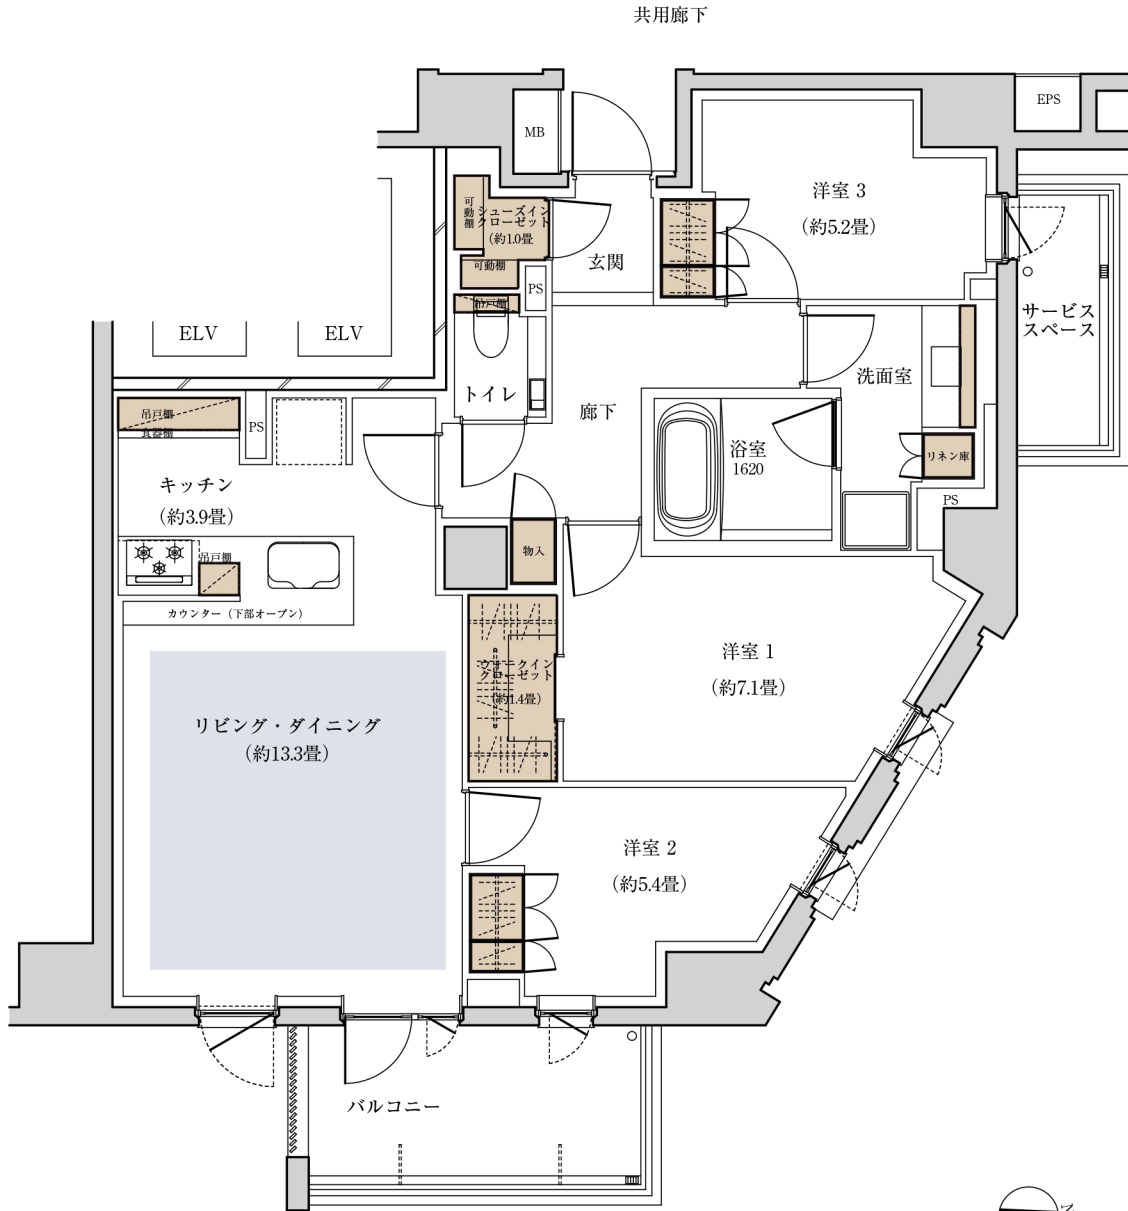

B-80B type 3LDK+WIC+SIC 専有面積 / 83.51㎡ (約25.26坪)

バルコニー面積 / 7.85㎡ (約2.37坪) サービススペース面積 / 3.73㎡ (約1.12坪)

■ 収納 ■ 床暖房 ■ WIC=ウォークインクローゼット ■ SIC=シューズインクローゼット

※掲載の図面は計画段階のもので変更になる場合がございます。詳細は図面集をご参照ください。