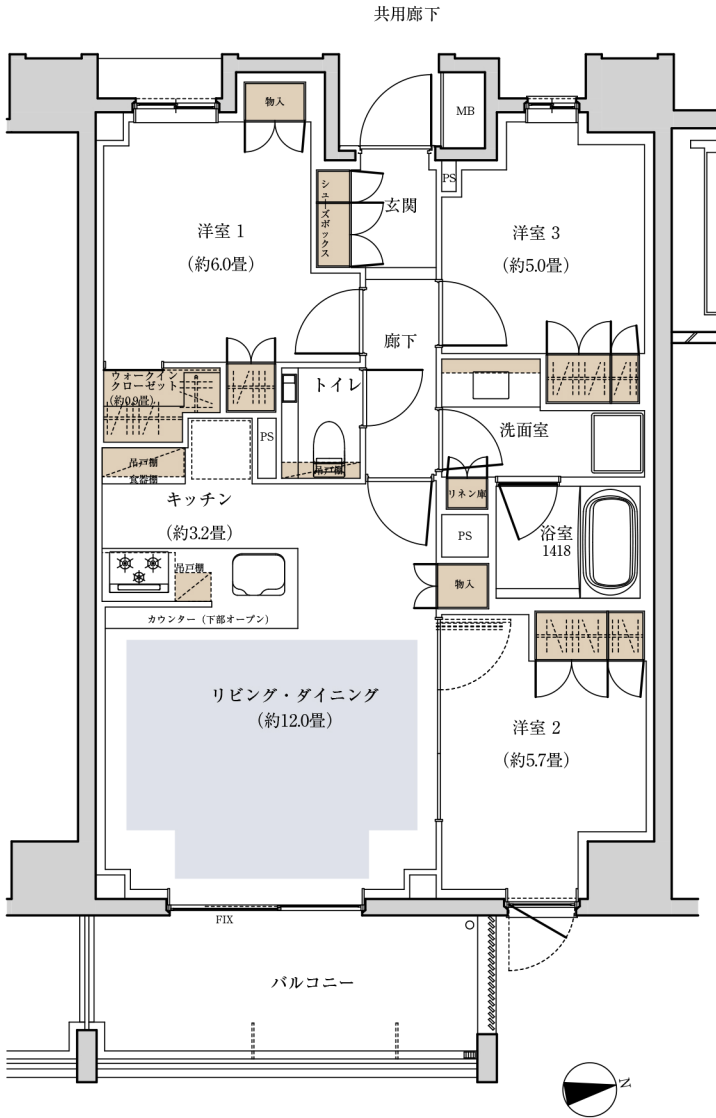

# B-70B type 3LDK+WIC

専有面積 / 71.43m<sup>2</sup> (約21.60坪)

バルコニー面積 / 9.95m<sup>2</sup> (約3.00坪)

■ 収納 ■ 床暖房 ■ WIC=ウォークインクローゼット

※掲載の図面は計画段階のもので変更になる場合がございます。詳細は図面集をご参照ください。