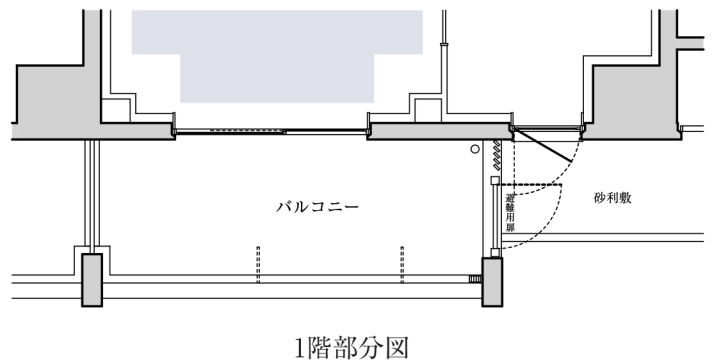

# B-70B type 3LDK+WIC

専有面積 / 71.43m<sup>2</sup> (約21.60坪)

バルコニー面積 / 9.95m<sup>2</sup> (約3.00坪)

■ 収納 ■ 床暖房 ■ WIC=ウォークインクローゼット

※掲載の図面は計画段階のもので変更になる場合がございます。詳細は図面集をご参照ください。