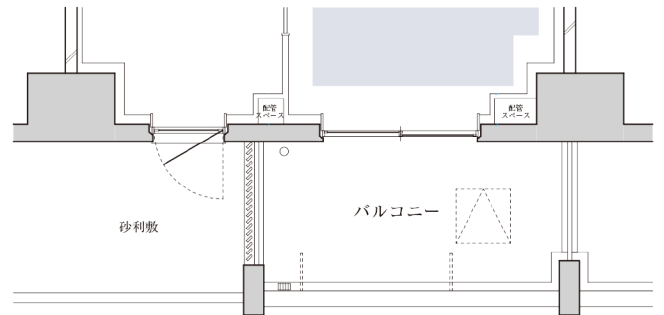

B-60A type 2LDK+TS

専有面積 / **60.78m²** (約18.38坪)

バルコニー面積 / 7.55m² (約2.28坪)

1階部分図

■ 収納 ■ 床暖房 TS=トランクスペース

※掲載の図面は計画段階のもので変更になる場合がございます。詳細は図面集をご参照ください。