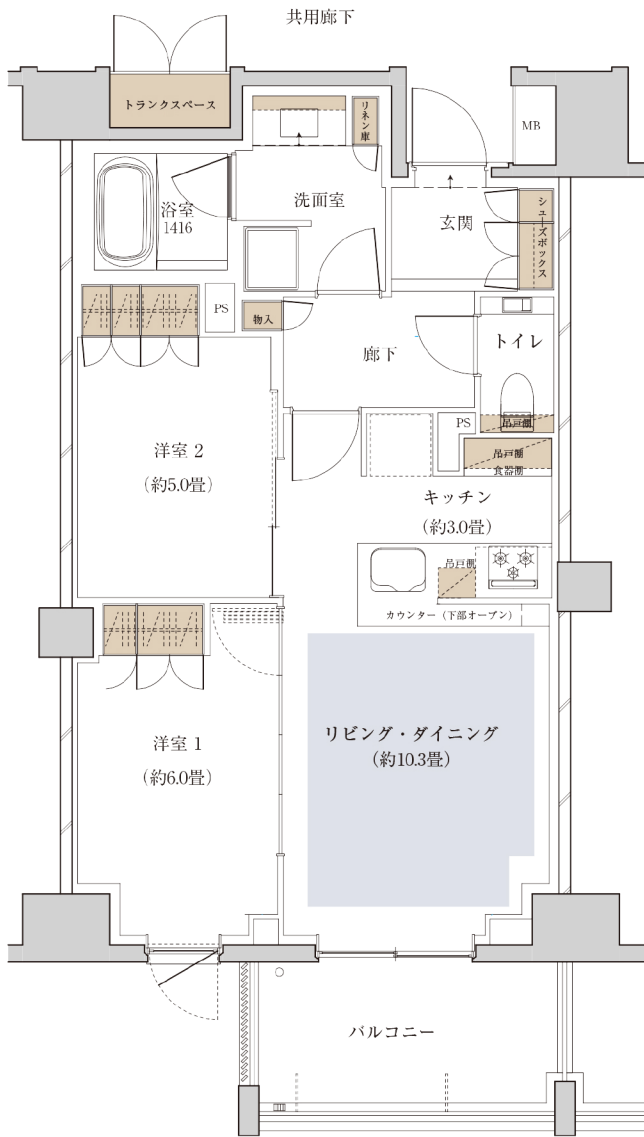

B-60A type 2LDK+TS

専有面積 / **60.78m²** (約18.38坪)

バルコニー面積 / 7.55m² (約2.28坪)

1階部分図

■ 収納 ■ 床暖房 TS=トランクスペース

※掲載の図面は計画段階のもので変更になる場合がございます。詳細は図面集をご参照ください。