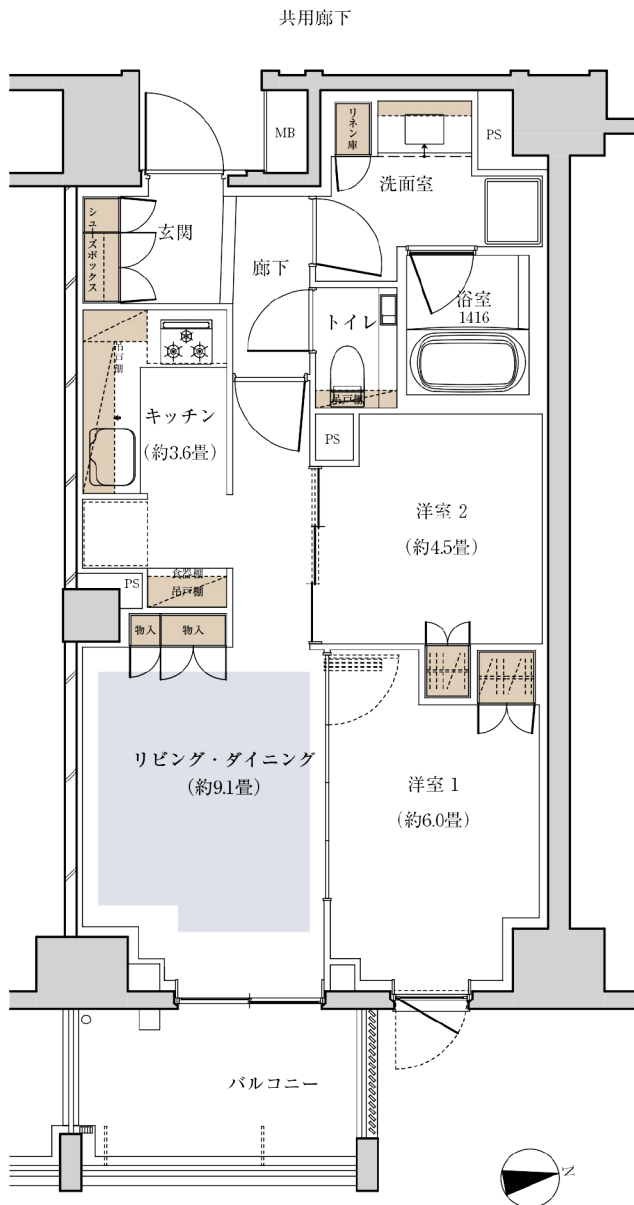

B-55B type 2LDK

専有面積 / 55.73m² (約16.73坪)

バルコニー面積 / 6.75m² (約2.04坪)

■ 収納 ■ 床暖房

※掲載の図面は計画段階のもので変更になる場合がございます。詳細は図面集をご参照ください。