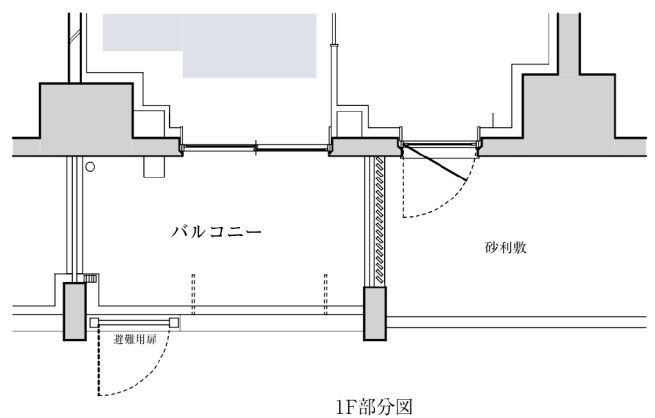

B-55B type 2LDK

専有面積 / 55.73m² (約16.73坪)

バルコニー面積 / 6.75m² (約2.04坪)

■ 収納 ■ 床暖房

※掲載の図面は計画段階のもので変更になる場合がございます。詳細は図面集をご参照ください。