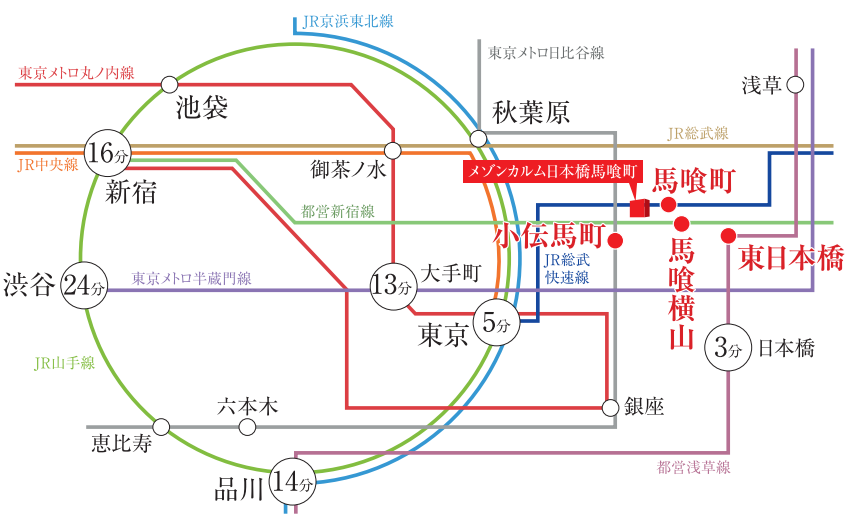

FOR RENT

Maison Calm
Nihonbashi Bakurocho
メゾンカーム日本橋馬喰町

東京都中央区日本橋馬喰町 1-4-16

- JR総武線「馬喰町」駅 徒歩 1分
- 都営新宿線「馬喰横山」駅 徒歩 1分
- 都営浅草線「東日本橋」駅 徒歩 5分
- 東京メトロ日比谷線「小伝馬町」駅 徒歩 5分

- 商業施設 コレド日本橋**
徒歩14分 (約1.1km)
日本橋宝町に2014年3月にオープンした商業施設。日本全国の「食」やこだわりの「モノ」を販売する店舗、日本橋初のシネマコンプレックスなど人気店が約80店舗集まっている。
- スーパー マルエツプチ 東日本橋三丁目店**
徒歩5分 (約400m)
マルエツが展開する都市型スーパーマーケット。規模は大きくないが、取り扱っている商品は豊富で、コンビニエンスストアとスーパーマーケットを組み合わせたタイプの便利な店舗。
- ドラッグストア スギ薬局 日本橋横山町店**
徒歩2分 (約140m)
物件から徒歩2分のドラッグストア。日用品だけでなく食品も取り扱っており、毎日の生活に役立つ店舗。休日でも処方箋受付をしているため、急病などの緊急時にも安心。
- 公共施設 久松警察署**
徒歩9分 (約680m)
約160名の署員がおり、管内は、中央区の北東部に位置し、三方が神田川・隅田川・日本橋川に囲まれ、日本橋馬喰町、日本橋横山町を中心に日々地域の安全を守るため活動している。
- その他 人形町商店街**
徒歩12分 (約950m)
歴史が古く、日本の近代的な商業組合の先駆けである「人形町商店街組合」が運営する商店街。伝統的な江戸情緒を味わえる老舗店舗も新しい店舗もあり、常に活気にあふれている。

路線アクセス情報 ACCESS MAP

- JR総武線「馬喰町」駅
都営新宿線「馬喰横山」駅より
「東京」駅
JR総武快速線利用
直通 5分
- 「品川」駅
「東京」駅にてJR山手線に乗換
約 14分
- 「新宿」駅
都営新宿線利用
直通 16分

※掲載の所要時間は「新宿」駅・「渋谷」駅は「馬喰横山」駅、「日本橋」駅は「東日本橋」駅、それ以外の駅は「馬喰町」駅からのものです。
※所要時間については平日通勤時間帯の乗り換え・待ち時間を含みます。
※JR総武線については、平日通勤時間帯に総武快速線電車を利用した際の所要時間となります。※図面と現況に相違がある場合は現況優先とします。
※地図の再複製、再頒布はできません。※徒歩分は、80mを1分として計算(端数切り上げ)した概算時間です。※掲載の情報は2022年10月現在のものです。